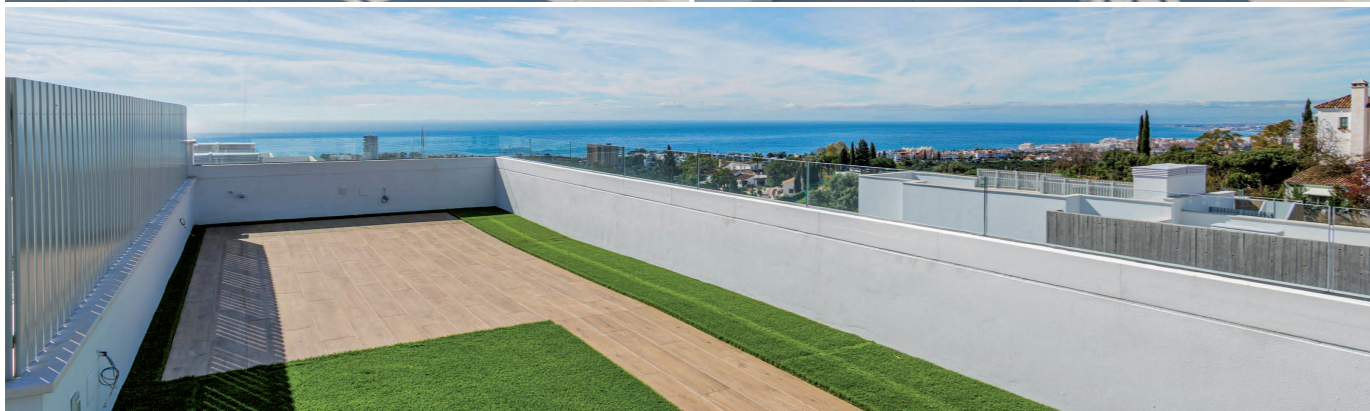

Déjate enamorar por las vistas desde los áticos

Desde los áticos de **Quintessence**, el Mediterráneo se disfruta con una perspectiva única. Sus **amplias terrazas** y el **solárium privado** crean el escenario perfecto para vivir al aire libre, con **vistas abiertas al mar y al horizonte**. Gracias a la **orientación oeste**, la luz envuelve tu hogar por la tarde y cada día termina con **atardeceres espectaculares**. Un espacio pensado para desconectar, con privacidad y calma, sin renunciar a la esencia de Marbella, cuyos centro y playas se encuentran a pocos minutos en coche.

Explora las vistas desde cada vivienda y vive la sensación de estar en tu terraza, con el horizonte frente a ti.

BLOQUE 2

ÁTICO A

BLOQUE 6

ÁTICO B

BLOQUE 7

ÁTICO A

BLOQUE 7

 3 piscinas comunitarias	 Spa	 2 Gimnasios	 Sala co-working	 Club Social	 Extensas zonas ajardinadas
--	--	--	--	--	---

3 Piscinas comunitarias y zona de hamacas para disfrutar de los más de 300 días de sol al año. Además en la piscina central se instalará un pool bar para hacer las tardes de ocio interminables.