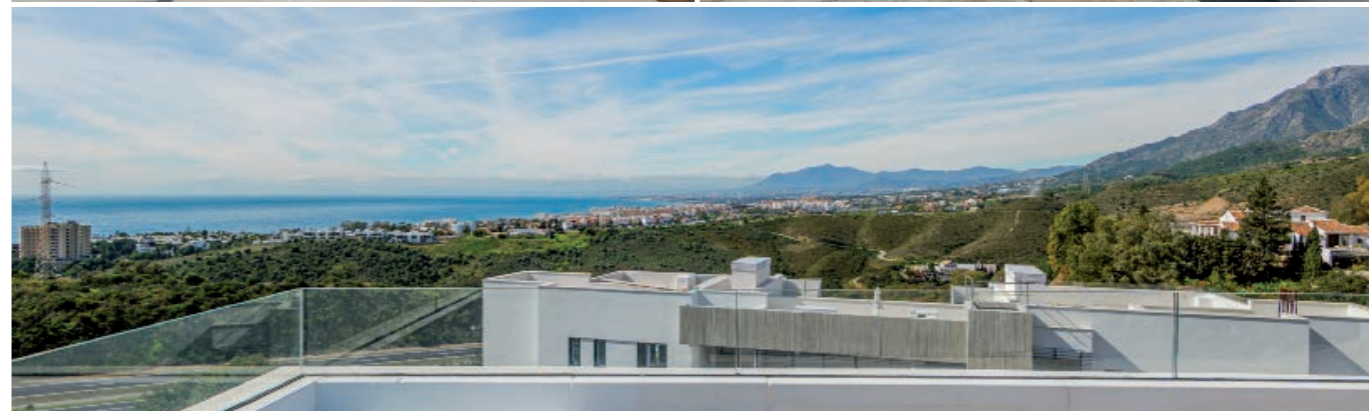

3 dormitorios

2 baños

Orientación oeste

Amplias terrazas y solárium con jacuzzi

Vivir en Marbella es la elección perfecta para quienes buscan bienestar, privacidad y una conexión real con el entorno – aquí encontrarás tu refugio en la Costa del Sol.

Déjate enamorar por las vistas desde los áticos

Desde los áticos de **Quintessence**, el Mediterráneo se disfruta con una perspectiva única. Sus **amplias terrazas** y el **solárium privado** crean el escenario perfecto para vivir al aire libre, con **vistas abiertas al mar y al horizonte**. Gracias a la **orientación oeste**, la luz envuelve tu hogar por la tarde y cada día termina con **atardeceres espectaculares**. Un espacio pensado para desconectar, con privacidad y calma, sin renunciar a la esencia de Marbella, cuyos centro y playas se encuentran a pocos minutos en coche.

Explora las vistas desde cada vivienda y vive la sensación de estar en tu terraza, con el horizonte frente a ti.

BLOQUE 2

ÁTICO A

BLOQUE 6

ÁTICO B

BLOQUE 7

ÁTICO A

BLOQUE 7

 3 piscinas comunitarias	 Spa	 2 Gimnasios	 Sala co-working	 Club Social	 Extensas zonas ajardinadas
--	--	--	--	--	---

3 Piscinas comunitarias y zona de hamacas para disfrutar de los más de 300 días de sol al año. Además en la piscina central se instalará un pool bar para hacer las tardes de ocio interminables.