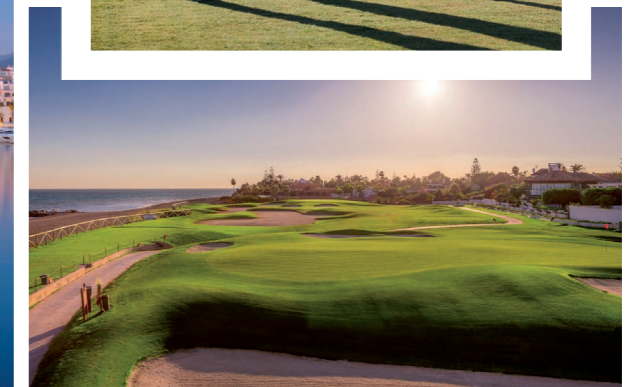

Experiencia de vida única

Clima suave y presencia del sol
durante todo el año

El centro de Marbella, su paseo marítimo, senderos,
bosques, La Costa del Golf, marinas y playas. Todo al
alcance de tu mano. La Costa del Sol lo tiene todo, en
un estilo de vida único y saludable.